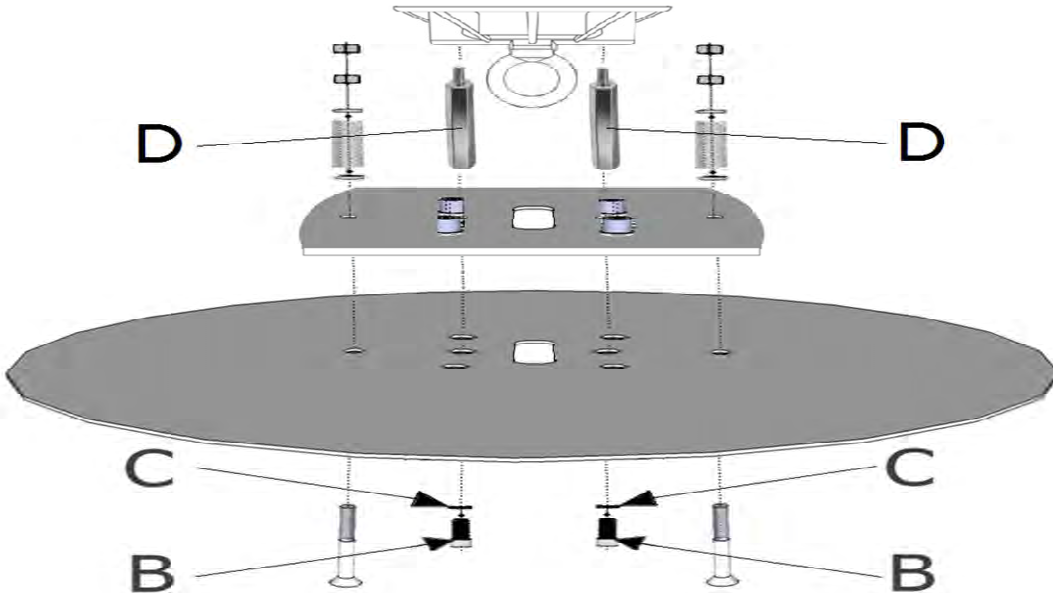

<b>RA-MSS</b>	Montageanleitung - Revisionsabdeckung Assembly instructions - recessed mounting plate
---------------	---

Component	Figure	Beschreibung / Description	Menge Amount
A		RA-MSS vormontiert/preassembled	1
B		Innenschkantschraube hexagon socket screw M5 x 12mm	2
C		Fächerscheibe washer ribbed M5	2
D		Sechskant-Distanzbolzen hex spacer M5x50	2

**Benötigtes Werkzeug / needed tools**

Maßstab tape measure	Wasserwaage level	Drehmomentschlüssel Torque Wrench	Innenschkant - Biteinsatz Hex driver	Schraubenschlüssel wrench	Schraubenschlüssel wrench
				2x 	
		5Nm	3	17	8