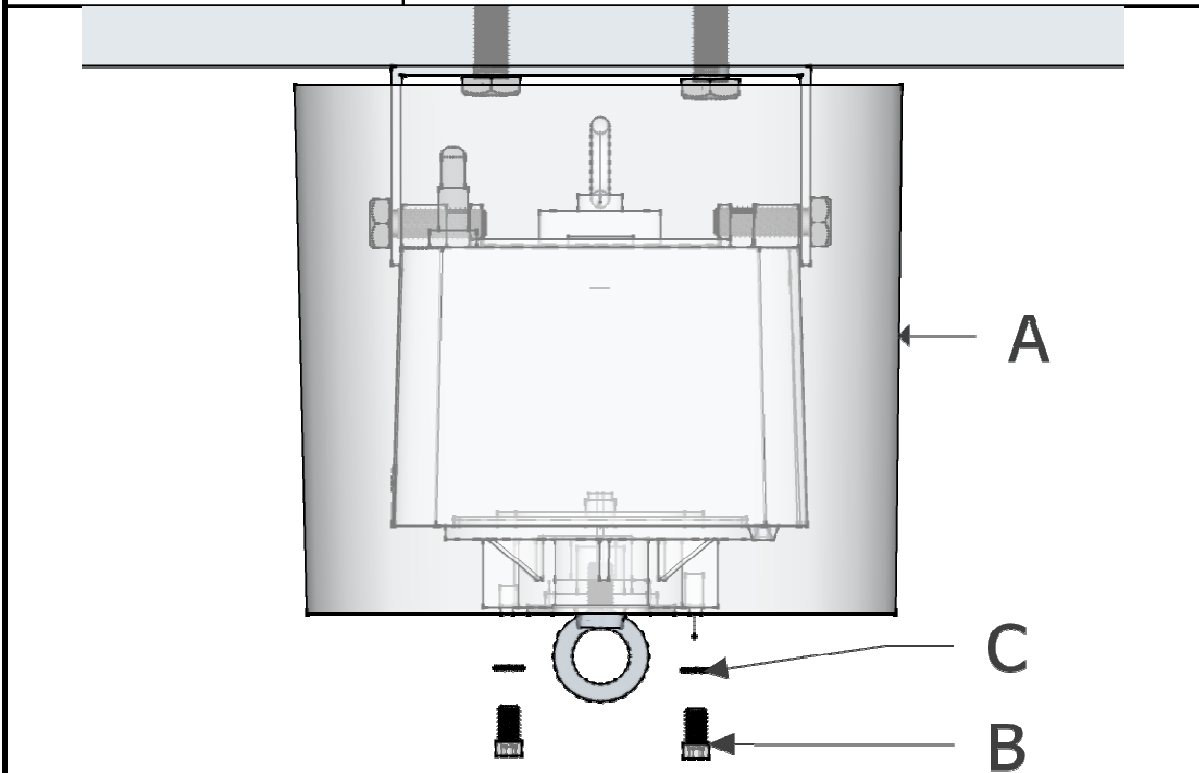

<p>AH-M AH-AN AH-BN AH-CN</p>	<p>Montageanleitung - Abdeckhaube AH Assembly instructions - surface cover</p>
---	--

Component	Figure	Beschreibung / Description	Menge Amount
A		AH-M = Lifttype MSI, MDI AH-AN = Lifttype CSI, CDI AH-BN = Lifttype HDI AH-CN = Lifttype PSL, PDI	1
B		Innenschkantschraube hexagon socket screw M5 x 12mm	2
C		Fächerscheibe washer ribbed M5	2

Benötigtes Werkzeug / needed tools	
<p>Drehmomentschlüssel Torque wrench</p>	<p>Innenschkant - Biteinsatz Hex bit socket</p>
	3